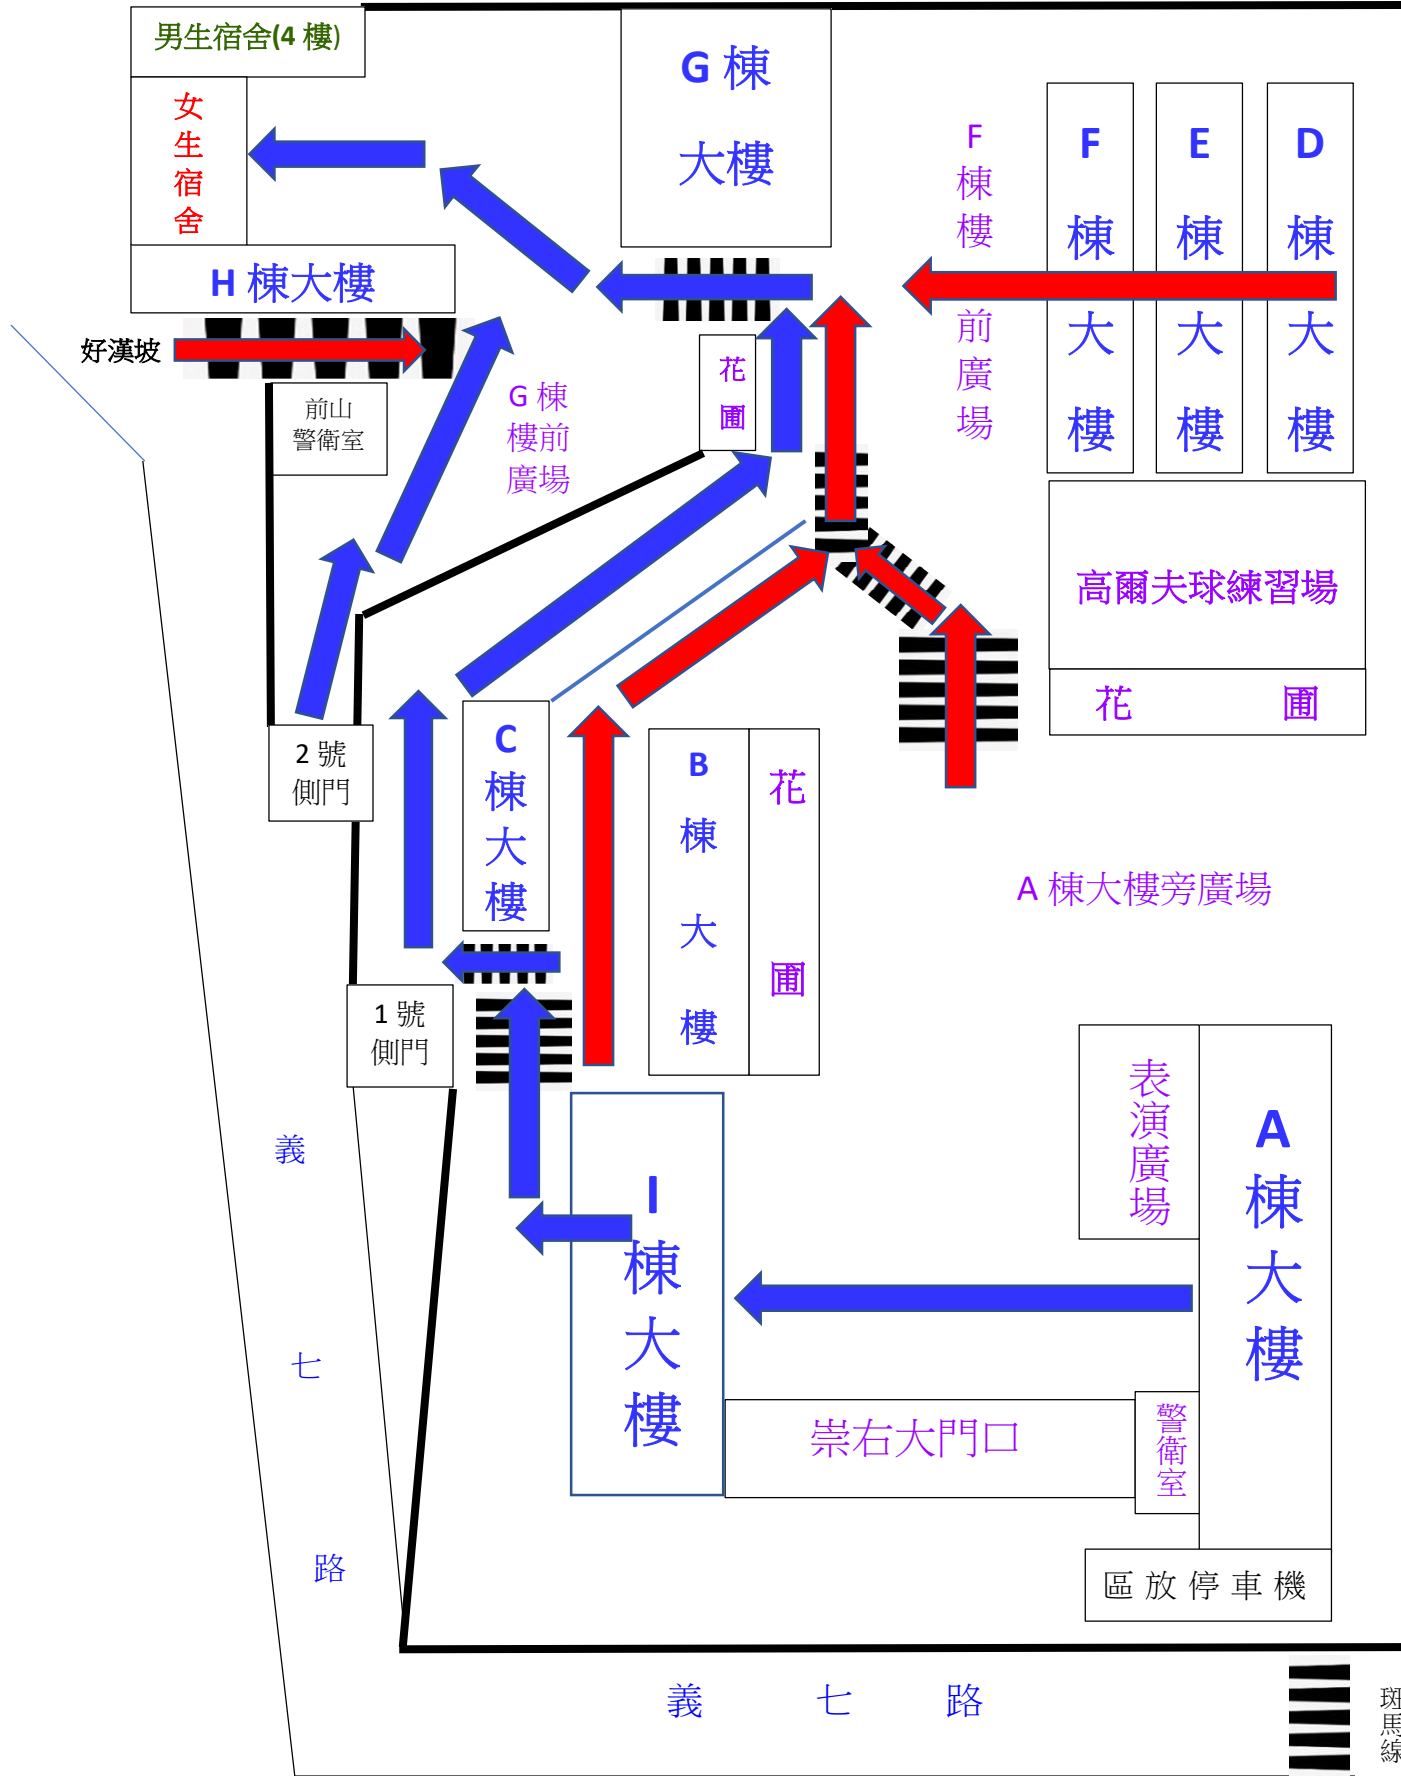

崇右影藝科技大學校園安全地圖指引

Bản đồ hướng dẫn an toàn khuôn viên trường Đại học Điện ảnh và Nghệ thuật Sùng Hữu.
Chungyu University of Film and Arts Campus Safety Map Guide.

← : 紅色線代表幽暗僻靜區域，請同學結伴而行，以確保安全。
越南文：Đường màu đỏ tượng trưng cho khu vực tối và vắng vẻ. Yêu cầu học sinh đi bộ cùng nhau để đảm bảo an toàn.
英文：The red line represents a dark and remoted area. Students need to walk together to ensure safety.

← : 藍色線代表夜間安全行走路線。
越南文：Đường màu xanh tượng trưng cho tuyến đường đi bộ an toàn vào ban đêm.
英文：The blue line represents a safe walking route at night.